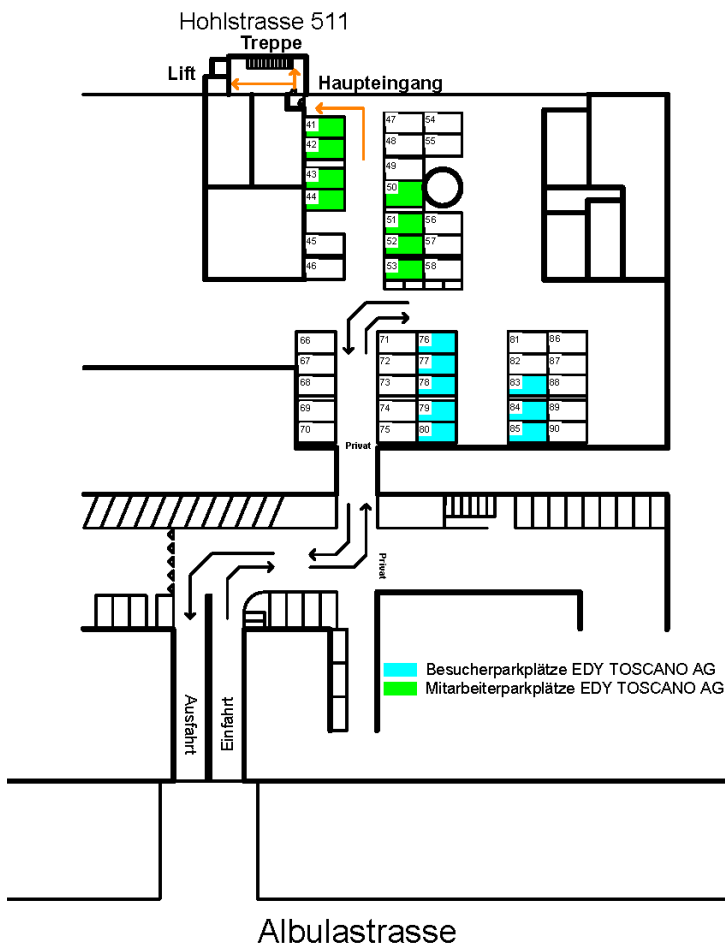

## Standort und Zufahrt Besucherparkplätze

### Schema Tiefgarage

### Tiefgarage

Bitte benutzen Sie die in der Tiefgarage mit AF TOSCANO AG gekennzeichneten Besucherparkplätze Nr. 76 - 80 sowie 83 - 85 oder die in der obigen Abbildung gelb gekennzeichneten Aussen-Besucherparkplätze.

Die gut sichtbare Zufahrt der Tiefgarage befindet sich bei der Albulastrasse 54 / 56. Von 08:00 - 18:00 Uhr ist die Zufahrt ohne Schlüssel passierbar.