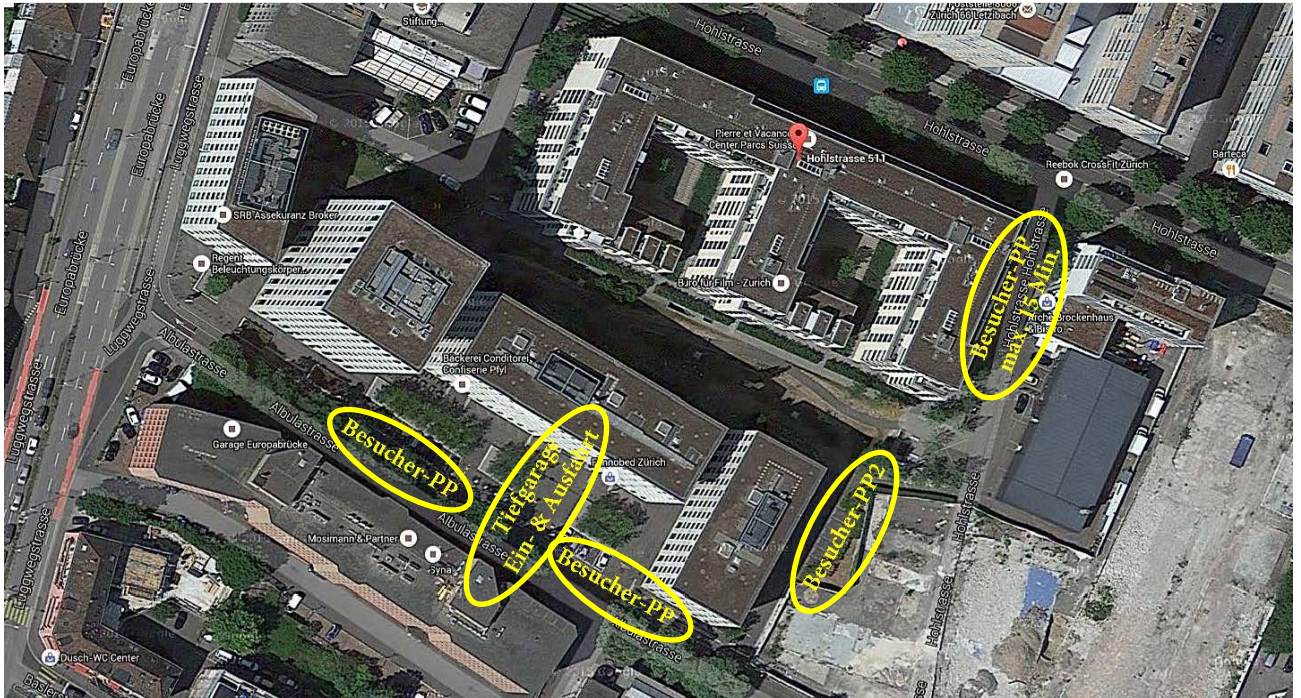

## Standort und Zufahrt Besucherparkplätze

### Schema Tiefgarage

### Tiefgarage

Bitte benutzen Sie die in der Tiefgarage mit AF TOSCANO AG gekennzeichneten Besucherparkplätze Nr. 76 - 80 sowie 83 - 85 oder die in der obigen Abbildung gelb gekennzeichneten Aussen-Besucherparkplätze.

Die gut sichtbare Zufahrt der Tiefgarage befindet sich bei der Albulastrasse 54 / 56. Von 08:00 - 18:00 Uhr ist die Zufahrt ohne Schlüssel passierbar.