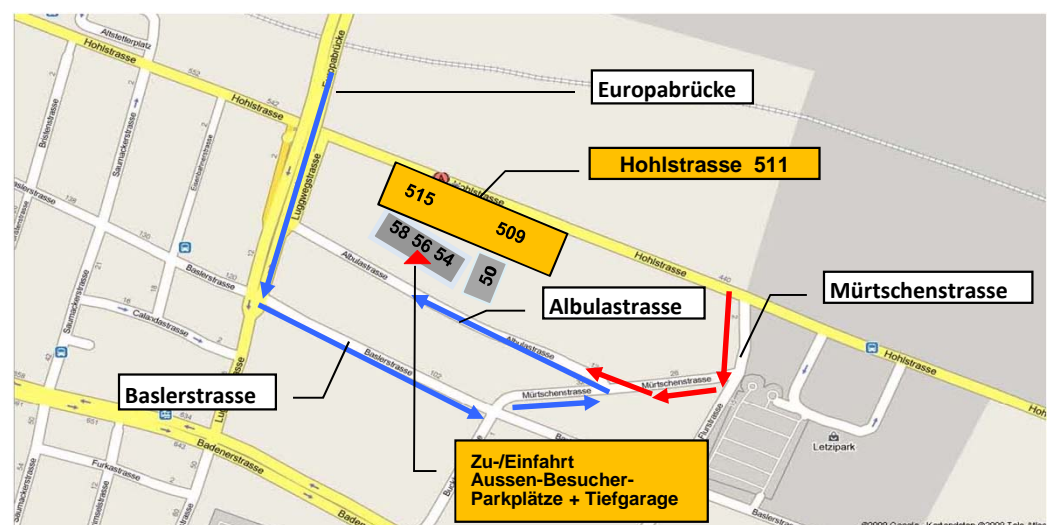

Unser Standort

Hauseingang
Hohlstrasse 511
(Mittlerer Eingang)

Bahnhof Altstetten

Hohlstrasse 511
(Takt 9)

Zufahrt zu unseren Besucherparkplätzen (Nr. 41 + 42) in der Tiefgarage sowie vor den Häusern an der Albulastrasse Nr. 54/56/58 und 50

Blau:

Von der **Europabrücke** kommend:
Ende Brücke links in die die Basler-, dann links in Mürtchen- und dann nochmals links in die Albulastrasse einbiegen

Rot:

Von der **Hohlstrasse (Duttweiler-, Hardbrücke)** kommend:
In die Mürtchenstrasse einbiegen, dann 1. Abzweigung rechts einbiegen (weiterer Verlauf der Mürtchenstr.), dann rechts in die Albulastrasse einbiegen. Nach ca. 300 m Fahrt auf der Albulastrasse befinden sich auf der rechten Seite vor Albulastr. Nr. 54 + 56 die Aussen-Besucherparkplätze sowie die Einfahrt zur Tiefgarage.