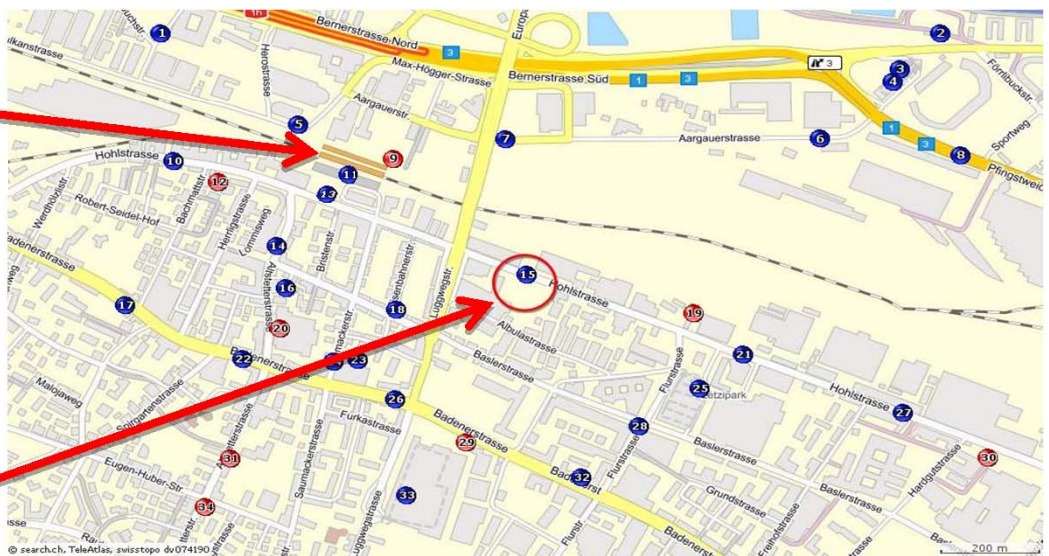

Unser Standort

Hauseingang
Hohlstrasse 511
(Mittlerer Eingang)

Bahnhof Altstetten

Hohlstrasse 511
(Takt 9)

Zufahrt zu unseren Besucherparkplätzen (Nr. 41 + 42) in der Tiefgarage sowie vor den Häusern an der Albulastrasse Nr. 54/56/58 und 50

Blau:

Von der **Europabrücke** kommend:
Ende Brücke links in die die Basler-, dann links in Mürtchen- und dann nochmals links in die Albulastrasse einbiegen

Rot:

Von der **Hohlstrasse (Duttweiler-, Hardbrücke)** kommend:
In die Mürtchenstrasse einbiegen, dann 1. Abzweigung rechts einbiegen (weiterer Verlauf der Mürtchenstr.), dann rechts in die Albulastrasse einbiegen. Nach ca. 300 m Fahrt auf der Albulastrasse befinden sich auf der rechten Seite vor Albulastr. Nr. 54 + 56 die Aussen-Besucherparkplätze sowie die Einfahrt zur Tiefgarage.